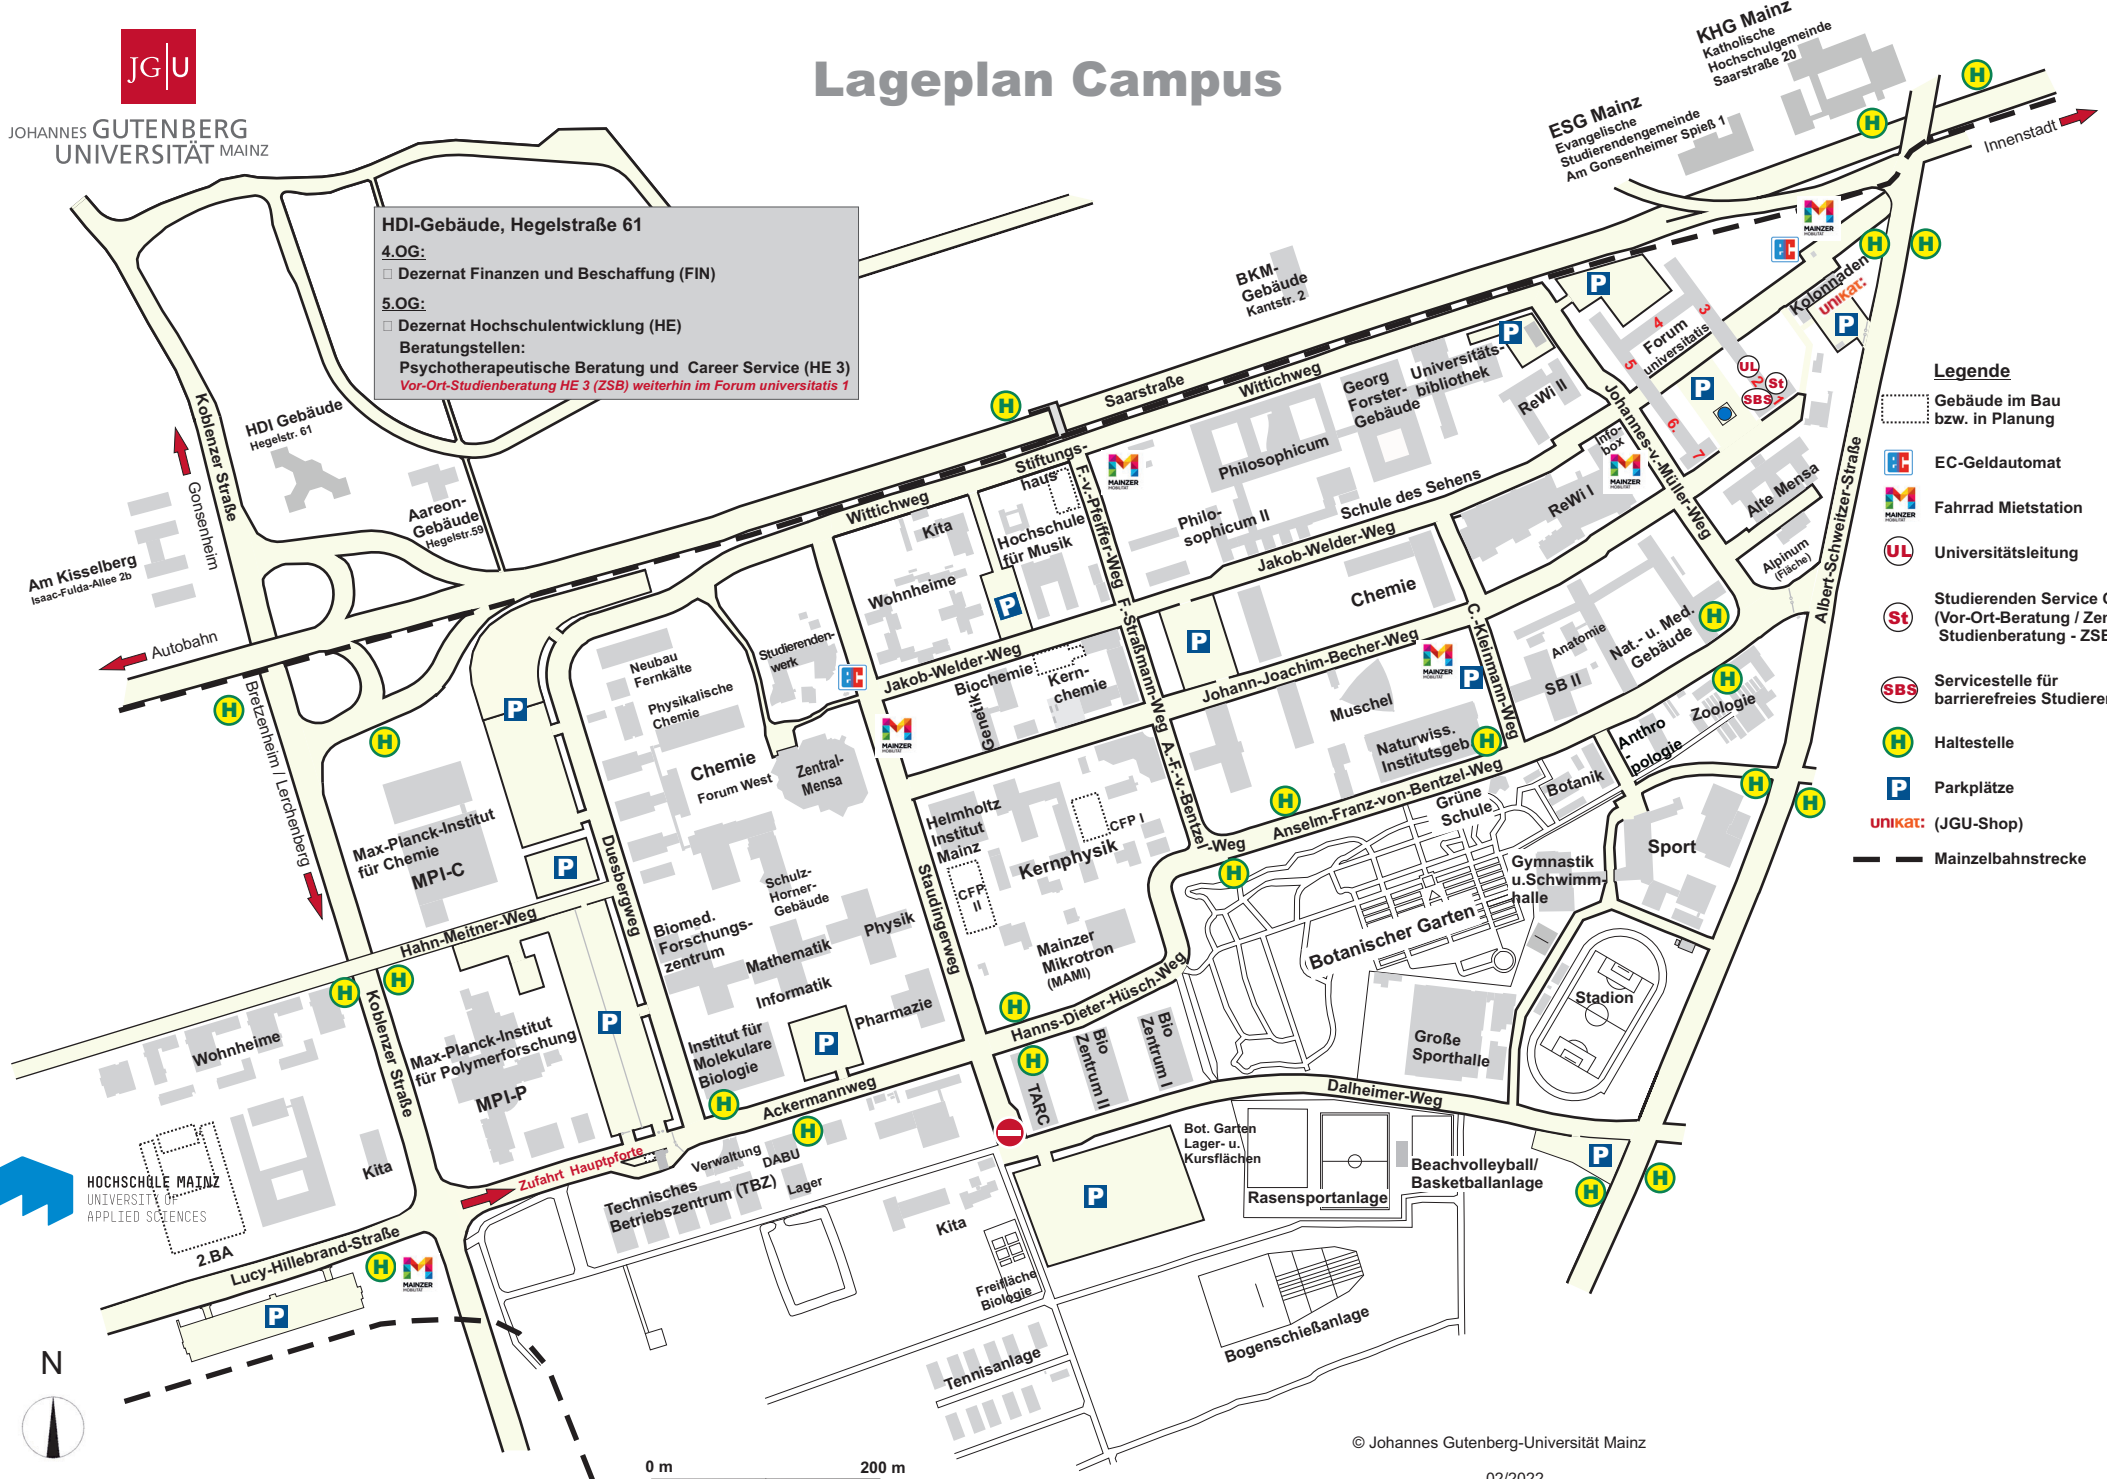

Lageplan Campus

HDI-Gebäude, Hegelstraße 61
4.OG:
 □ Dezernat Finanzen und Beschaffung (FIN)
5.OG:
 □ Dezernat Hochschulentwicklung (HE)
 Beratungstellen:
 Psychotherapeutische Beratung und Career Service (HE 3)
 Vor-Ort-Studienberatung HE 3 (ZSB) weiterhin im Forum universitatis 1

Legende

- Gebäude im Bau bzw. in Planung
- EC-Geldautomat
- Fahrrad Mietstation
- Universitätsleitung
- Studierenden Service Center (Vor-Ort-Beratung / Zentrale Studienberatung - ZSB)
- Servicestelle für barrierefreies Studieren
- Haltestelle
- Parkplätze
- unikat: (JGU-Shop)
- Mainzelbahnstrecke

HOCHSCHULE MAINZ
UNIVERSITY OF
APPLIED SCIENCES

0 m 200 m
100 m